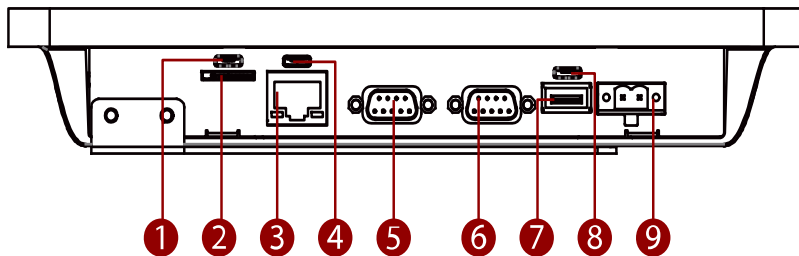

**S-Serie Panel PC HMI**  
**W10FA3S-PCH2-POE**  
 25,7 cm (10,1") 16:9 LCD

- ① Mini USB Type B
- ② Micro SD Card Slot
- ③ LAN
- ④ Micro USB
- ⑤ CAN
- ⑥ COM
- ⑦ USB Type-A
- ⑧ Micro HDMI
- ⑨ Power Input