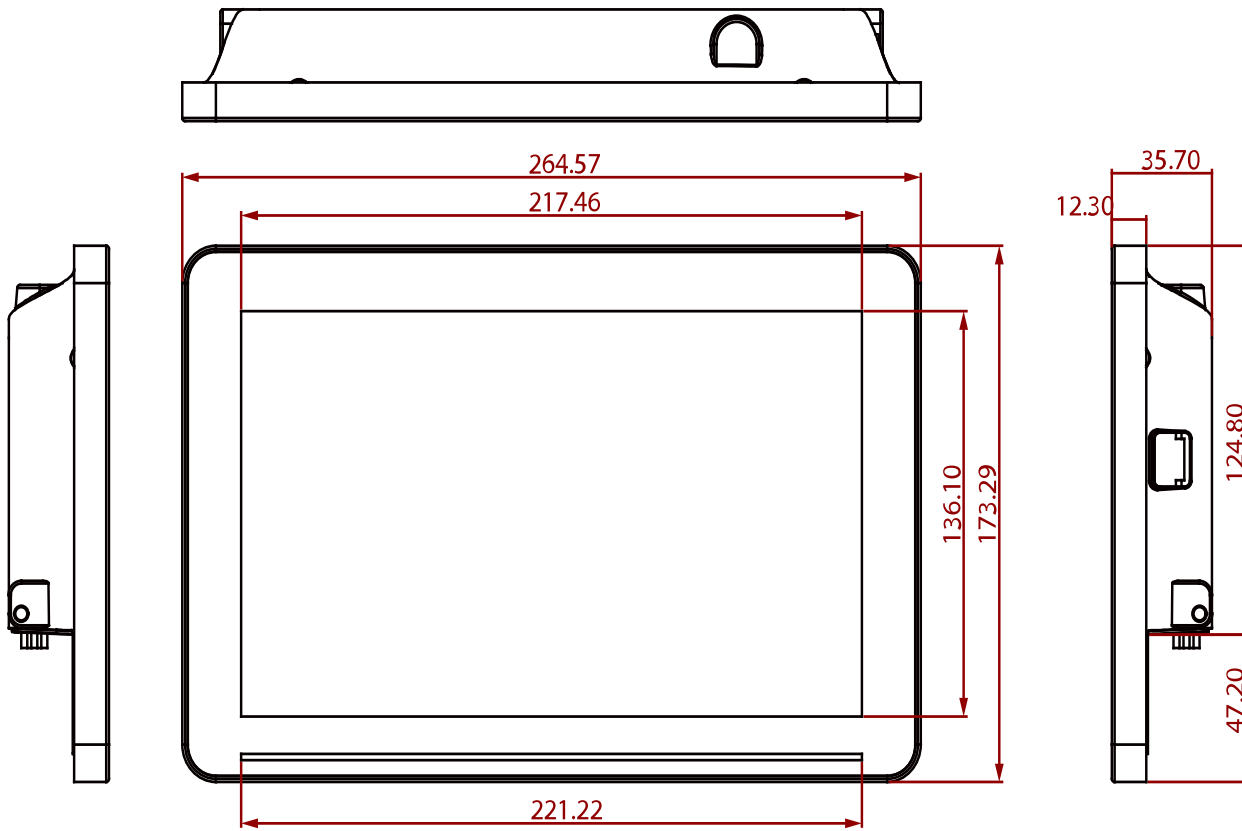

**S-Serie Panel PC HMI**  
**W10FA3S-PCH2-POE**  
 25,7 cm (10,1") 16:9 LCD

- ① Mini USB Type B
- ② Micro SD Card Slot
- ③ LAN
- ④ Micro USB
- ⑤ CAN
- ⑥ COM
- ⑦ USB Type-A
- ⑧ Micro HDMI
- ⑨ Power Input