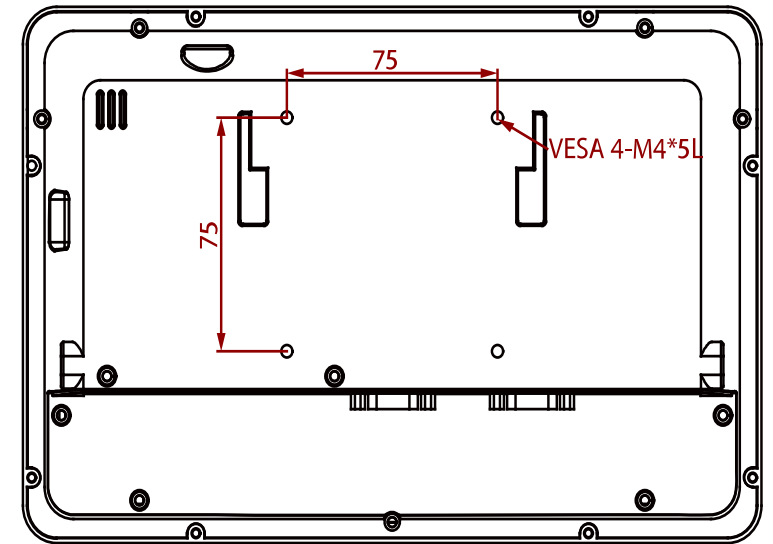

**S-Serie Panel PC HMI**  
**W10FA3S-PCH2-POE**  
 25,7 cm (10,1") 16:9 LCD

- ① Mini USB Type B
- ② Micro SD Card Slot
- ③ LAN
- ④ Micro USB
- ⑤ CAN
- ⑥ COM
- ⑦ USB Type-A
- ⑧ Micro HDMI
- ⑨ Power Input